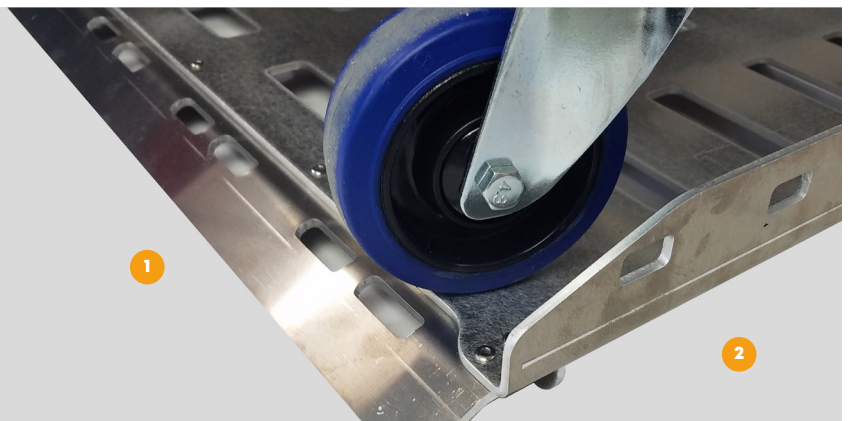

PLATEAU

UNE PLATEFORME **POLYVALENTE**

- Simple et robuste, jusqu'à 186kg de marchandises
- Gros colis, demi-palettes 80x60, caisses, machines, encombrants ...

ERGONOMIE

- 1 Multiples points d'attache pour arrimer la charge
- 2 Rampe de seuil pour monter avec un transpalette et charger des modules à roulettes

+ **CARACTÉRISTIQUES TECHNIQUES** +

Dimensions intérieures 121,4 x 82,6 x 5cm
Poids à vide 14 kg

Capacité de chargement 186 kg

BicyLift, une gamme de solutions brevetées, développée par FlexiModal

FlexiModal - FRANCE, SAS à Capital Variable
contact@fleximodal.fr - +33 (0)2 22 930 940