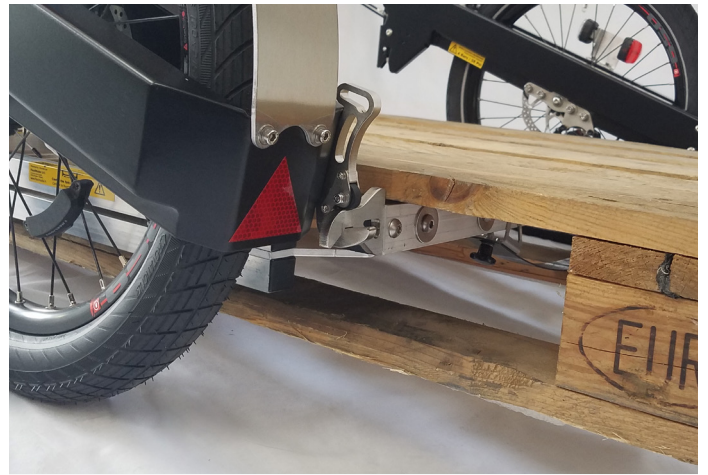

PALETTEN-AUSRÜSTUNG

ANHEBEN, TRANSPORT UND ABGABE VON PALETTEN MIT DEM FAHRRAD

- Geeignet für dreifüßige Mehrweg- und Einwegpaletten
- Handhabung von 1200x800 mm Palettenformat oder 1200x1000 mm* / 48x44" (Mit dem XL BicyLift Anhänger)

TECHNISCHE EINZELHEITEN

- Sicherungsfeder, die je nach Palette **einstellbar** ist

- Integrierter Befestigungspunkt für eine **vereinfachte Ladung**, wenn nötig

BREITE ANPASSUNG

- **Passend** mit den für die **Europalette** standardisierten Containern
- Von Plastikpalette 1200x800 mm bis faltbaren Palettenbehältern 1200x1000 mm mit Deckel

Obligatorischer mittiger Palettenfuß für den Halt der BicyLift Gabel

PALETTENSCHUTZHÜLLE

SCHÜTZEN SIE IHRE WAREN VOR WITTERUNGSEINFLÜSSEN WÄHREND DES TRANSPORTS

- **Optimale Schutzausstattung** oberhalb der Beladung
- **Effizienter Kommunikationsträger**
- **Rasch und einfach** zu bedienen