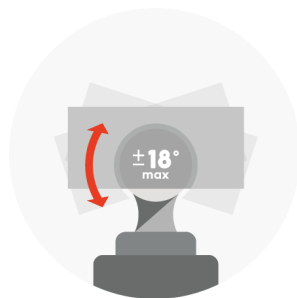

Verify that the hitch
ball is vertical to the
ground

Vérifier que la boule
d'attelage est
verticale par rapport
au sol

Limited front/rear
angle around the
hitch ball.

Angle avant/arrière
autour la boule
d'attelage limité.