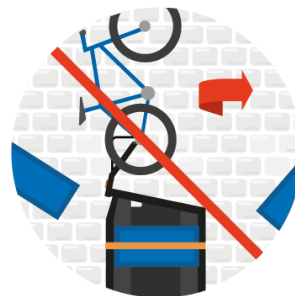

Hitch/Attache Urban Arrow (After / Après 2019)

MOUNTING GUIDE GUIDE DE MONTAGE

Compatible with the
BicyLift and Runner trailers
developed by FlexiModal

Compatible avec les remorques
BicyLift et Runner, développées
par FlexiModal

Verify that the hitch
ball is vertical to the
ground

Vérifier que la boule
d'attelage est
verticale par rapport
au sol

Limited front/rear
angle around the
hitch ball.

Angle avant/arrière
autour la boule
d'attelage limité.