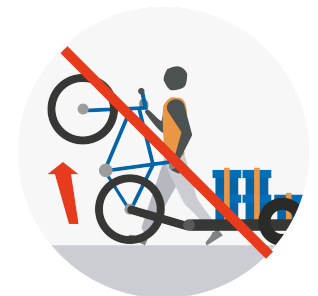

Verify that the hitch
ball is vertical to the
ground

Vérifier que la boule
d'attelage est
verticale par rapport
au sol

Limited front/rear
angle around the
hitch ball.

Angle avant/arrière
autour la boule
d'attelage limité.

When stationary,
keep the bike on its
stand.

A l'arrêt, mettre le
vélo sur sa béquille.

Do not lift the bike on
the rear wheel.

Ne pas lever le vélo
sur sa roue arrière..